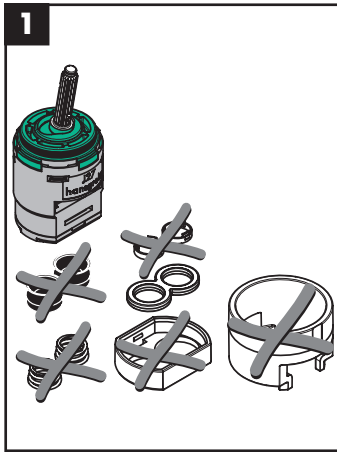

**PuraVida / Axor Citterio / Axor Massaud / Axor Starck SemiPro / Axor Starck Classic /
Axor Starck Puro / Axor Starck X / Axor Starck V**

Demontage Griff / Démontage poignée / Dismounting handle / Smontaggio maniglia / Despiece Mando / Demontage greep / Afmontere Greb / Desmontar Manipulo / Demontaž Uchwyt / Demontáž rukojeť / Demontáž rukoväť / 拆卸手柄 / Демонтаж Рукоятка / Leszerelés Fogantyú / Irrotus Kahva / Demontering Grepp / Išmontavimas Rankenėlė / rastavljanje Ručica / Sökme Kumanda kolu / Demontare Mâner / Αποσυναρμολόγηση Λαβή / Demontaža Ročka / Mahamonteerimine käepide / Demontāža rokturis / rastavljanje Ručica / Demontasje Grep / Демонтаж Ръкохватка / Çmontimi Dorezë / 取り外しハンドル / مقبض فك التركيب