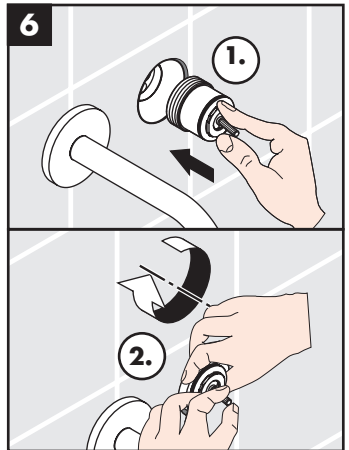

**PuraVida / Axor Citterio / Axor Massaud / Axor Starck SemiPro / Axor Starck Classic /
Axor Starck Puro / Axor Starck X / Axor Starck V**

Demontage Griff / Démontage poignée / Dismounting handle / Smontaggio maniglia / Despiece Mando / Demontage greep / Afmontere Greb / Desmontar Manipulo / Demontaž Uchwyt / Demontáž rukojeť / Demontáž rukoväť / 拆卸手柄 / Демонтаж Рукоятка / Leszerelés Fogantyú / Irrotus Kahva / Demontering Grepp / Išmontavimas Rankenėlė / rastavljanje Ručica / Sökme Kumanda kolu / Demontare Mâner / Αποσυναρμολόγηση Λαβή / Demontaža Ročka / Mahamonteerimine käepide / Demontāža rokturis / rastavljanje Ručica / Demontasje Grep / Демонтаж Ръкохватка / Çmontimi Dorezë / 取り外しハンドル / مقبض فك التركيب