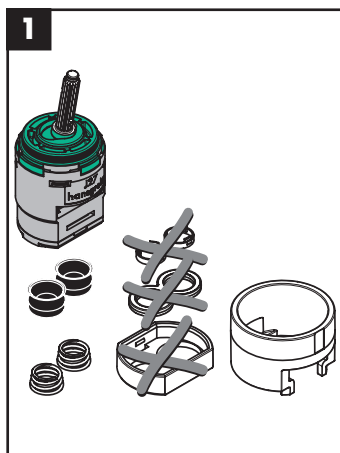

Hansgrohe PuraVida.....	3
Axor Steel < 01/10.....	4
Axor Steel > 02/10	6
Axor Uno ² < 01/10.....	8
Axor Uno ² > 02/10.....	10
Axor Uno / Steel < 01/10.....	12
Axor Steel Uno / Steel > 02/10	13
Axor Citterio.....	14
Axor Citterio 39034000 / 39037000.....	16
Axor Massaud.....	17
Axor Starck < 03/02.....	18
Axor Starck > 04/02.....	19
Axor Starck 08/04 – 04/05	20
Axor Starck > 04/05.....	21
Axor Starck 10300000.....	22
Axor Starck 10800XXX > 04/01 / 10801XXX > 08/00.....	23
Axor Starck 10800XXX > 01/08 / 10801XXX > 01/08	24
Axor Starck X 10070000	25
Axor Starck X.....	26
Axor Starck Semi Pro 10820000	27
Axor Terrano < 07/01	28
Axor Terrano > 08/01	29
Axor Starck 10821XXX.....	30
Axor Starck V	31
Bedienung / Instructions de service / Operation / Procedura / Manejo / Bedienung / Brugsanvisning / Funcionamento / Obŝtuga / Ovládání / Obŝluha / 操作 / Эксплуатация / Használat / Käyttö / Hantering / Eksploatacija / Upotreba / Kullanımı / Utilizare / Χειρισμός / Upravljanje / Kasutamine / Lietošana / Rukovanje / Betjening / Обслужване / Përdorimi / 使用方法 / التشغيل	32
Sonderzubehör / Accessoires en option / Special accessories / Accessori speciali / Opcional / Toebehoren / Specialtillbehör / Acessórios especiais / Wyposaŝenie specjalne / Zvláštní přísluŝenství / Zvláštnie prísluŝenstvo / 选装附件 / Специальные принадлежности / Egyéb tartozék / Erityisvaruste / Specialtillbehör / Specialūs priedai / Posebni pribor / Özel aksesuarlar / Accesorii opționale Ειδικά αξεσουάρ / Poseben pribor / Spetsialne lisavarustus / Speciāli aksesuāri / Poseban pribor / Ekstratillbehör / Специални принадлежности / Pajisje të posaçme / スペシャルパーツ / ملحقات خاصة.....	32