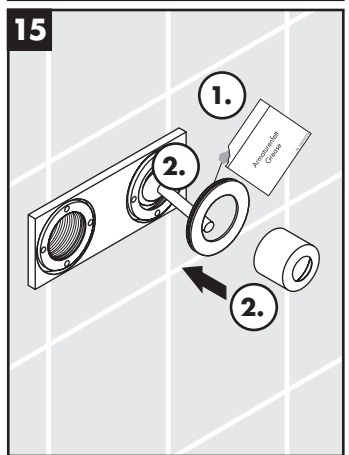

**PuraVida / Axor Citterio / Axor Massaud / Axor Starck SemiPro / Axor Starck Classic /
Axor Starck Puro / Axor Starck X / Axor Starck V**

Demontage Griff / Démontage poignée / Dismounting handle / Smontaggio maniglia / Despiece Mando / Demontage greep / Afmontere Greb / Desmontar Manipulo / Demontaž Uchwyt / Demontáž rukojeť / Demontáž rukoväť / 拆卸手柄 / Демонтаж Рукоятка / Leszerelés Fogantyú / Irrotus Kahva / Demontering Grepp / Išmontavimas Rankenėlė / rastavljanje Ručica / Sökme Kumanda kolu / Demontare Mâner / Αποσυναρμολόγηση Λαβή / Demontaža Ročka / Mahamonteerimine käepide / Demontāža rokturis / rastavljanje Ručica / Demontasje Grep / Демонтаж Ръкохватка / Çmontimi Dorezë / 取り外しハンドル / مقبض فك التركيب