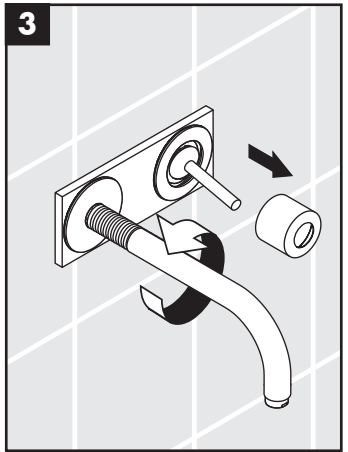

**PuraVida / Axor Citterio / Axor Massaud / Axor Starck SemiPro / Axor Starck Classic /
Axor Starck Puro / Axor Starck X / Axor Starck V**

Demontage Griff / Démontage poignée / Dismounting handle / Smontaggio maniglia / Despiece Mando / Demontage greep / Afmontere Greb / Desmontar Manipulo / Demontaž Uchwyt / Demontáž rukojeť / Demontáž rukoväť / 拆卸手柄 / Демонтаж Рукоятка / Leszerelés Fogantyú / Irrotus Kahva / Demontering Grepp / Išmontavimas Rankenėlė / rastavljanje Ručica / Sökme Kumanda kolu / Demontare Mâner / Αποσυναρμολόγηση Λαβή / Demontaža Ročka / Mahamonteerimine käepide / Demontāža rokturis / rastavljanje Ručica / Demontasje Grep / Демонтаж Ръкохватка / Çmontimi Dorezë / 取り外しハンドル / مقبض فك التركيب