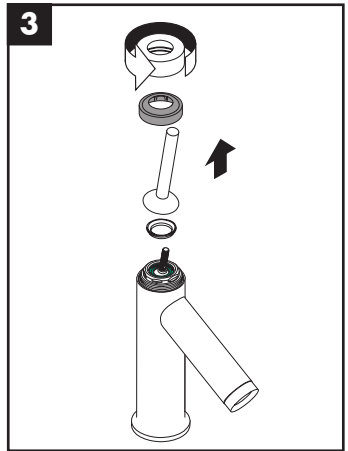

**PuraVida / Axor Citterio / Axor Massaud / Axor Starck SemiPro / Axor Starck Classic /
Axor Starck Puro / Axor Starck X / Axor Starck V**

Demontage Griff / Démontage poignée / Dismounting handle / Smontaggio maniglia / Despiece Mando / Demontage greep / Afmontere Greb / Desmontar Manipulo / Demontaž Uchwyt / Demontáž rukojeť / Demontáž rukoväť / 拆卸手柄 / Демонтаж Рукоятка / Leszerelés Fogantyú / Irrotus Kahva / Demontering Grepp / Išmontavimas Rankenėlė / rastavljanje Ručica / Sökme Kumanda kolu / Demontare Mâner / Αποσυναρμολόγηση Λαβή / Demontaža Ročka / Mahamonteerimine käepide / Demontāža rokturis / rastavljanje Ručica / Demontasje Grep / Демонтаж Ръкохватка / Çmontimi Dorezë / 取り外しハンドル / مقبض فك التركيب