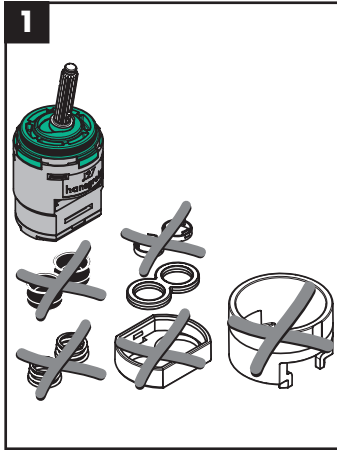

**PuraVida / Axor Citterio / Axor Massaud / Axor Starck SemiPro / Axor Starck Classic /
Axor Starck Puro / Axor Starck X / Axor Starck V**

Demontage Griff / Démontage poignée / Dismounting handle / Smontaggio maniglia / Despiece Mando / Demontage greep / Afmontere Greb / Desmontar Manipulo / Demontaž Uchwyt / Demontáž rukojeť / Demontáž rukoväť / 拆卸手柄 / Демонтаж Рукоятка / Leszerelés Fogantyú / Irrotus Kahva / Demontering Grepp / Išmontavimas Rankenėlė / rastavljanje Ručica / Sökme Kumanda kolu / Demontare Mâner / Αποσυναρμολόγηση Λαβή / Demontaža Ročka / Mahamonteerimine käepide / Demontāža rokturis / rastavljanje Ručica / Demontasje Grep / Демонтаж Ръкохватка / Çmontimi Dorezë / 取り外しハンドル / مقبض فك التركيب