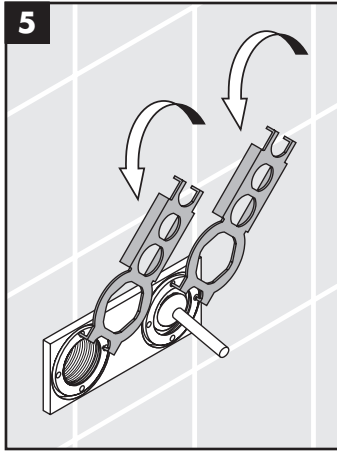

**PuraVida / Axor Citterio / Axor Massaud / Axor Starck SemiPro / Axor Starck Classic /
Axor Starck Puro / Axor Starck X / Axor Starck V**

Demontage Griff / Démontage poignée / Dismounting handle / Smontaggio maniglia / Despiece Mando / Demontage greep / Afmontere Greb / Desmontar Manipulo / Demontaž Uchwyt / Demontáž rukojeť / Demontáž rukoväť / 拆卸手柄 / Демонтаж Рукоятка / Leszerelés Fogantyú / Irrotus Kahva / Demontering Grepp / Išmontavimas Rankenėlė / rastavljanje Ručica / Sökme Kumanda kolu / Demontare Mâner / Αποσυναρμολόγηση Λαβή / Demontaža Ročka / Mahamonteerimine käepide / Demontāža rokturis / rastavljanje Ručica / Demontasje Grep / Демонтаж Ръкохватка / Çmontimi Dorezë / 取り外しハンドル / مقبض فك التركيب