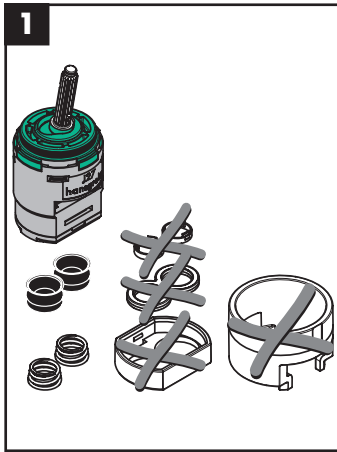

Hansgrohe PuraVida.....	3
Axor Steel < 01/10.....	4
Axor Steel > 02/10	6
Axor Uno ² < 01/10.....	8
Axor Uno ² > 02/10.....	10
Axor Uno / Steel < 01/10.....	12
Axor Steel Uno / Steel > 02/10	13
Axor Citterio.....	14
Axor Citterio 39034000 / 39037000.....	16
Axor Massaud.....	17
Axor Starck < 03/02.....	18
Axor Starck > 04/02.....	19
Axor Starck 08/04 – 04/05	20
Axor Starck > 04/05.....	21
Axor Starck 10300000.....	22
Axor Starck 10800XXX > 04/01 / 10801XXX > 08/00.....	23
Axor Starck 10800XXX > 01/08 / 10801XXX > 01/08	24
Axor Starck X 10070000	25
Axor Starck X.....	26
Axor Starck Semi Pro 10820000	27
Axor Terrano < 07/01	28
Axor Terrano > 08/01	29
Axor Starck 10821XXX.....	30
Axor Starck V	31
Bedienung / Instructions de service / Operation / Procedura / Manejo / Bedienung / Brugsanvisning / Funcionamento / Obŝtuga / Ovládání / Obŝluha / 操作 / Эксплуатация / Használat / Käyttö / Hantering / Eksploatacija / Upotreba / Kullanımı / Utilizare / Χειρισμός / Upravljanje / Kasutamine / Lietošana / Rukovanje / Betjening / Обслужване / Përdorimi / 使用方法 / التشغيل	32
Sonderzubehör / Accessoires en option / Special accessories / Accessori speciali / Opcional / Toebehoren / Specialtillbehör / Acessórios especiais / Wyposaŝenie specjalne / Zvláštní přísluŝenství / Zvláštnie prísluŝenstvo / 选装附件 / Специальные принадлежности / Egyéb tartozék / Erityisvaruste / Specialtillbehör / Specialūs priedai / Posebni pribor / Özel aksesuarlar / Accesorii opționale Ειδικά αξεσουάρ / Poseben pribor / Spetsialne lisavarustus / Speciāli aksesuāri / Poseban pribor / Ekstratillbehör / Специални принадлежности / Pajisje të posaçme / スペシャルパーツ / ملحقات خاصة.....	32