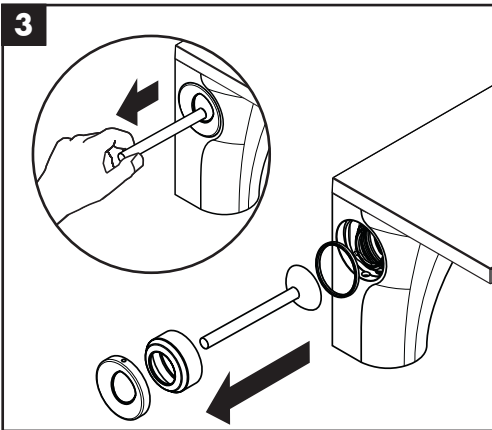

**PuraVida / Axor Citterio / Axor Massaud / Axor Starck SemiPro / Axor Starck Classic /
Axor Starck Puro / Axor Starck X / Axor Starck V**

Demontage Griff / Démontage poignée / Dismounting handle / Smontaggio maniglia / Despiece Mando / Demontage greep / Afmontere Greb / Desmontar Manipulo / Demontaž Uchwyt / Demontáž rukojeť / Demontáž rukoväť / 拆卸手柄 / Демонтаж Рукоятка / Leszerelés Fogantyú / Irrotus Kahva / Demontering Grepp / Išmontavimas Rankenėlė / rastavljanje Ručica / Sökme Kumanda kolu / Demontare Mâner / Αποσυναρμολόγηση Λαβή / Demontaža Ročka / Mahamonteerimine käepide / Demontāža rokturis / rastavljanje Ručica / Demontasje Grep / Демонтаж Ръкохватка / Çmontimi Dorezë / 取り外しハンドル / مقبض فك التركيب