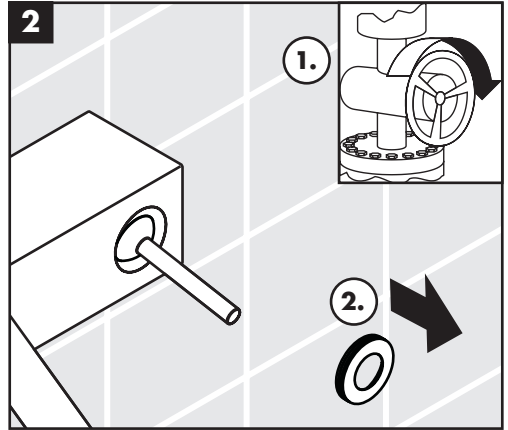

**PuraVida / Axor Citterio / Axor Massaud / Axor Starck SemiPro / Axor Starck Classic /
Axor Starck Puro / Axor Starck X / Axor Starck V**

Demontage Griff / Démontage poignée / Dismounting handle / Smontaggio maniglia / Despiece Mando / Demontage greep / Afmontere Greb / Desmontar Manipulo / Demontaž Uchwyt / Demontáž rukojeť / Demontáž rukoväť / 拆卸手柄 / Демонтаж Рукоятка / Leszerelés Fogantyú / Irrotus Kahva / Demontering Grepp / Išmontavimas Rankenėlė / rastavljanje Ručica / Sökme Kumanda kolu / Demontare Mâner / Αποσυναρμολόγηση Λαβή / Demontaža Ročka / Mahamonteerimine käepide / Demontāža rokturis / rastavljanje Ručica / Demontasje Grep / Демонтаж Ръкохватка / Çmontimi Dorezë / 取り外しハンドル / مقبض فك التركيب