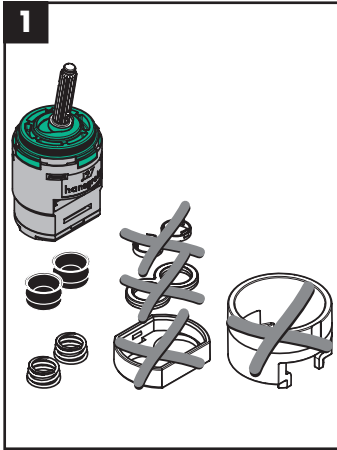

Hansgrohe PuraVida.....	3
Axor Steel < 01/10.....	4
Axor Steel > 02/10	6
Axor Uno ² < 01/10.....	8
Axor Uno ² > 02/10.....	10
Axor Uno / Steel < 01/10.....	12
Axor Steel Uno / Steel > 02/10	13
Axor Citterio.....	14
Axor Citterio 39034000 / 39037000.....	16
Axor Massaud.....	17
Axor Starck < 03/02.....	18
Axor Starck > 04/02.....	19
Axor Starck 08/04 – 04/05	20
Axor Starck > 04/05.....	21
Axor Starck 10300000.....	22
Axor Starck 10800XXX > 04/01 / 10801XXX > 08/00.....	23
Axor Starck 10800XXX > 01/08 / 10801XXX > 01/08	24
Axor Starck X 10070000	25
Axor Starck X.....	26
Axor Starck Semi Pro 10820000	27
Axor Terrano < 07/01	28
Axor Terrano > 08/01	29
Axor Starck 10821XXX.....	30
Axor Starck V	31
Bedienung / Instructions de service / Operation / Procedura / Manejo / Bedienung / Brugsanvisning / Funcionamento / Obŝtuga / Ovládání / Obŝluha / 操作 / Эксплуатация / Használat / Käyttö / Hantering / Eksploatacija / Upotreba / Kullanımı / Utilizare / Χειρισμός / Upravljanje / Kasutamine / Lietošana / Rukovanje / Betjening / Обслужване / Përdorimi / 使用方法 / التشغيل	32
Sonderzubehör / Accessoires en option / Special accessories / Accessori speciali / Opcional / Toebehoren / Specialtillbehör / Acessórios especiais / Wyposaŝenie specjalne / Zvláštní přísluŝenství / Zvláštnie prísluŝenstvo / 选装附件 / Специальные принадлежности / Egyéb tartozék / Erityisvaruste / Specialtillbehör / Specialūs priedai / Posebni pribor / Özel aksesuarlar / Accesorii opționale Ειδικά αξεσουάρ / Poseben pribor / Spetsialne lisavarustus / Speciāli aksesuāri / Poseban pribor / Ekstratillbehör / Специални принадлежности / Pajisje të posaçme / スペシャルパーツ / ملحقات خاصة.....	32