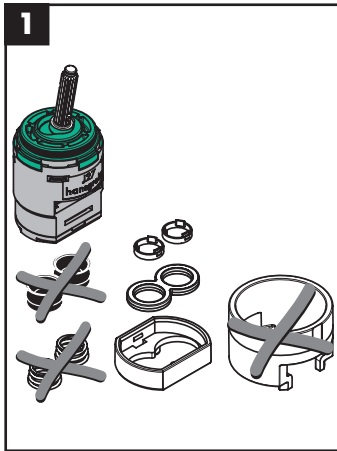

**PuraVida / Axor Citterio / Axor Massaud / Axor Starck SemiPro / Axor Starck Classic /
Axor Starck Puro / Axor Starck X / Axor Starck V**

Demontage Griff / Démontage poignée / Dismounting handle / Smontaggio maniglia / Despiece Mando / Demontage greep / Afmontere Greb / Desmontar Manipulo / Demontaž Uchwyt / Demontáž rukojeť / Demontáž rukoväť / 拆卸手柄 / Демонтаж Рукоятка / Leszerelés Fogantyú / Irrotus Kahva / Demontering Grepp / Išmontavimas Rankenėlė / rastavljanje Ručica / Sökme Kumanda kolu / Demontare Mâner / Αποσυναρμολόγηση Λαβή / Demontaža Ročka / Mahamonteerimine käepide / Demontāža rokturis / rastavljanje Ručica / Demontasje Grep / Демонтаж Ръкохватка / Çmontimi Dorezë / 取り外しハンドル / مقبض فك التركيب