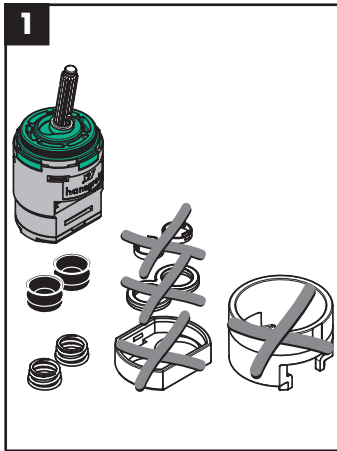

Hansgrohe PuraVida.....	3
Axor Steel < 01/10.....	4
Axor Steel > 02/10	6
Axor Uno ² < 01/10.....	8
Axor Uno ² > 02/10.....	10
Axor Uno / Steel < 01/10.....	12
Axor Steel Uno / Steel > 02/10	13
Axor Citterio.....	14
Axor Citterio 39034000 / 39037000.....	16
Axor Massaud.....	17
Axor Starck < 03/02.....	18
Axor Starck > 04/02.....	19
Axor Starck 08/04 – 04/05	20
Axor Starck > 04/05.....	21
Axor Starck 10300000.....	22
Axor Starck 10800XXX > 04/01 / 10801XXX > 08/00.....	23
Axor Starck 10800XXX > 01/08 / 10801XXX > 01/08	24
Axor Starck X 10070000	25
Axor Starck X.....	26
Axor Starck Semi Pro 10820000	27
Axor Terrano < 07/01	28
Axor Terrano > 08/01	29
Axor Starck 10821XXX.....	30
Axor Starck V	31
Bedienung / Instructions de service / Operation / Procedura / Manejo / Bedienung / Brugsanvisning / Funcionamento / Obŝtuga / Ovládání / Obŝluha / 操作 / Эксплуатация / Használat / Käyttö / Hantering / Eksploatacija / Upotreba / Kullanımı / Utilizare / Χειρισμός / Upravljanje / Kasutamine / Lietošana / Rukovanje / Betjening / Обслужване / Përdorimi / 使用方法 / التشغيل	32
Sonderzubehör / Accessoires en option / Special accessories / Accessori speciali / Opcional / Toebehoren / Specialtillbehör / Acessórios especiais / Wyposaŝenie specjalne / Zvláštní přísluŝenství / Zvláštnie prísluŝenstvo / 选装附件 / Специальные принадлежности / Egyéb tartozék / Erityisvaruste / Specialtillbehör / Specialūs priedai / Posebni pribor / Özel aksesuarlar / Accesorii opționale Ειδικά αξεσουάρ / Poseben pribor / Spetsialne lisavarustus / Speciāli aksesuāri / Poseban pribor / Ekstratillbehör / Специални принадлежности / Pajisje të posaçme / スペシャルパーツ / ملحقات خاصة.....	32