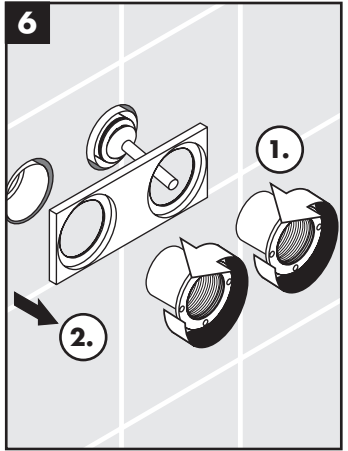

**PuraVida / Axor Citterio / Axor Massaud / Axor Starck SemiPro / Axor Starck Classic /
Axor Starck Puro / Axor Starck X / Axor Starck V**

Demontage Griff / Démontage poignée / Dismounting handle / Smontaggio maniglia / Despiece Mando / Demontage greep / Afmontere Greb / Desmontar Manipulo / Demontaž Uchwyt / Demontáž rukojeť / Demontáž rukoväť / 拆卸手柄 / Демонтаж Рукоятка / Leszerelés Fogantyú / Irrotus Kahva / Demontering Grepp / Išmontavimas Rankenėlė / rastavljanje Ručica / Sökme Kumanda kolu / Demontare Mâner / Αποσυναρμολόγηση Λαβή / Demontaža Ročka / Mahamonteerimine käepide / Demontāža rokturis / rastavljanje Ručica / Demontasje Grep / Демонтаж Ръкохватка / Çmontimi Dorezë / 取り外しハンドル / مقبض فك التركيب