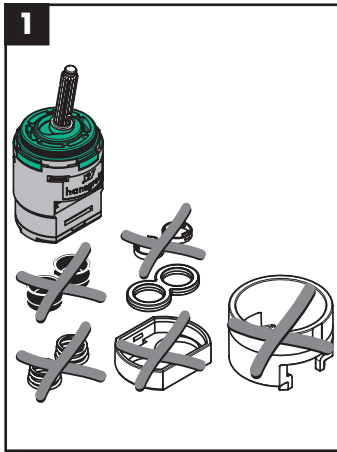

**PuraVida / Axor Citterio / Axor Massaud / Axor Starck SemiPro / Axor Starck Classic /
Axor Starck Puro / Axor Starck X / Axor Starck V**

Demontage Griff / Démontage poignée / Dismounting handle / Smontaggio maniglia / Despiece Mando / Demontage greep / Afmontere Greb / Desmontar Manipulo / Demontaž Uchwyt / Demontáž rukojeť / Demontáž rukoväť / 拆卸手柄 / Демонтаж Рукоятка / Leszerelés Fogantyú / Irrotus Kahva / Demontering Grepp / Išmontavimas Rankenėlė / rastavljanje Ručica / Sökme Kumanda kolu / Demontare Mâner / Αποσυναρμολόγηση Λαβή / Demontaža Ročka / Mahamonteerimine käepide / Demontāža rokturis / rastavljanje Ručica / Demontasje Grep / Демонтаж Ръкохватка / Çmontimi Dorezë / 取り外しハンドル / مقبض فك التركيب