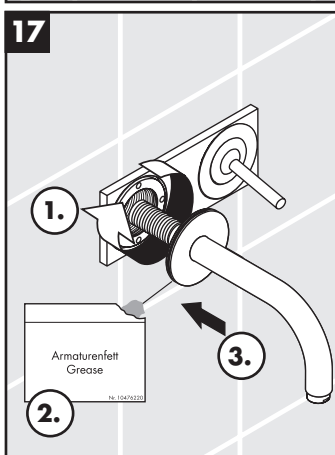

**PuraVida / Axor Citterio / Axor Massaud / Axor Starck SemiPro / Axor Starck Classic /
Axor Starck Puro / Axor Starck X / Axor Starck V**

Demontage Griff / Démontage poignée / Dismounting handle / Smontaggio maniglia / Despiece Mando / Demontage greep / Afmontere Greb / Desmontar Manipulo / Demontaž Uchwyt / Demontáž rukojeť / Demontáž rukoväť / 拆卸手柄 / Демонтаж Рукоятка / Leszerelés Fogantyú / Irrotus Kahva / Demontering Grepp / Išmontavimas Rankenėlė / rastavljanje Ručica / Sökme Kumanda kolu / Demontare Mâner / Αποσυναρμολόγηση Λαβή / Demontaža Ročka / Mahamonteerimine käepide / Demontāža rokturis / rastavljanje Ručica / Demontasje Grep / Демонтаж Ръкохватка / Çmontimi Dorezë / 取り外しハンドル / مقبض فك التركيب