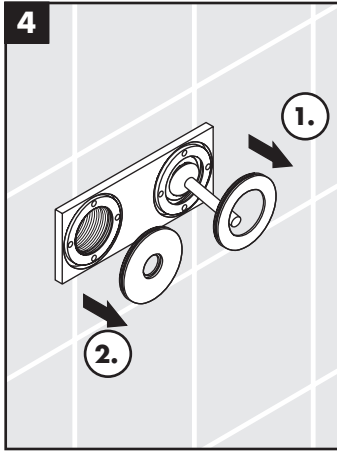

**PuraVida / Axor Citterio / Axor Massaud / Axor Starck SemiPro / Axor Starck Classic /
Axor Starck Puro / Axor Starck X / Axor Starck V**

Demontage Griff / Démontage poignée / Dismounting handle / Smontaggio maniglia / Despiece Mando / Demontage greep / Afmontere Greb / Desmontar Manipulo / Demontaž Uchwyt / Demontáž rukojeť / Demontáž rukoväť / 拆卸手柄 / Демонтаж Рукоятка / Leszerelés Fogantyú / Irrotus Kahva / Demontering Grepp / Išmontavimas Rankenėlė / rastavljanje Ručica / Sökme Kumanda kolu / Demontare Mâner / Αποσυναρμολόγηση Λαβή / Demontaža Ročka / Mahamonteerimine käepide / Demontāža rokturis / rastavljanje Ručica / Demontasje Grep / Демонтаж Ръкохватка / Çmontimi Dorezë / 取り外しハンドル / مقبض فك التركيب