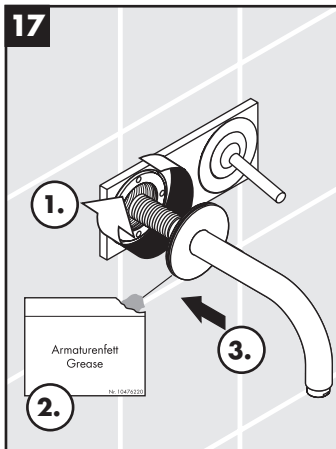

**PuraVida / Axor Citterio / Axor Massaud / Axor Starck SemiPro / Axor Starck Classic /
Axor Starck Puro / Axor Starck X / Axor Starck V**

Demontage Griff / Démontage poignée / Dismounting handle / Smontaggio maniglia / Despiece Mando / Demontage greep / Afmontere Greb / Desmontar Manipulo / Demontaž Uchwyt / Demontáž rukojeť / Demontáž rukoväť / 拆卸手柄 / Демонтаж Рукоятка / Leszerelés Fogantyú / Irrotus Kahva / Demontering Grepp / Išmontavimas Rankenėlė / rastavljanje Ručica / Sökme Kumanda kolu / Demontare Mâner / Αποσυναρμολόγηση Λαβή / Demontaža Ročka / Mahamonteerimine käepide / Demontāža rokturis / rastavljanje Ručica / Demontasje Grep / Демонтаж Ръкохватка / Çmontimi Dorezë / 取り外しハンドル / مقبض فك التركيب