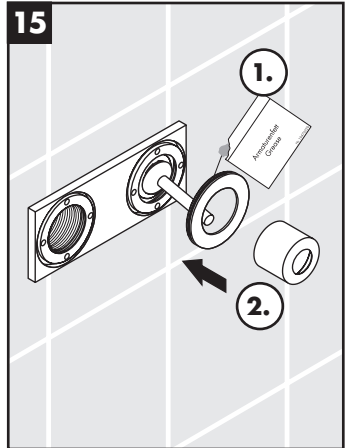

**PuraVida / Axor Citterio / Axor Massaud / Axor Starck SemiPro / Axor Starck Classic /
Axor Starck Puro / Axor Starck X / Axor Starck V**

Demontage Griff / Démontage poignée / Dismounting handle / Smontaggio maniglia / Despiece Mando / Demontage greep / Afmontere Greb / Desmontar Manipulo / Demontaž Uchwyt / Demontáž rukojeť / Demontáž rukoväť / 拆卸手柄 / Демонтаж Рукоятка / Leszerelés Fogantyú / Irrotus Kahva / Demontering Grepp / Išmontavimas Rankenėlė / rastavljanje Ručica / Sökme Kumanda kolu / Demontare Mâner / Αποσυναρμολόγηση Λαβή / Demontaža Ročka / Mahamonteerimine käepide / Demontāža rokturis / rastavljanje Ručica / Demontasje Grep / Демонтаж Ръкохватка / Çmontimi Dorezë / 取り外しハンドル / مقبض فك التركيب