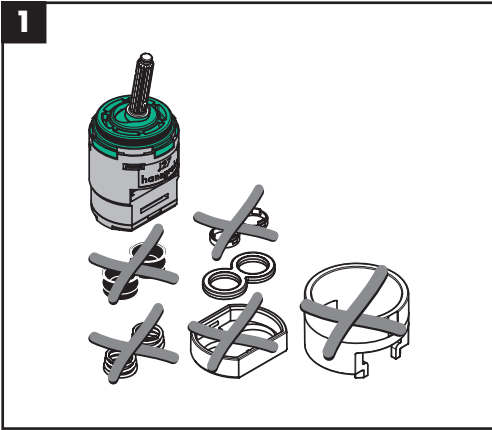

**PuraVida / Axor Citterio / Axor Massaud / Axor Starck SemiPro / Axor Starck Classic /
Axor Starck Puro / Axor Starck X / Axor Starck V**

Demontage Griff / Démontage poignée / Dismounting handle / Smontaggio maniglia / Despiece Mando / Demontage greep / Afmontere Greb / Desmontar Manipulo / Demontaž Uchwyt / Demontáž rukojeť / Demontáž rukoväť / 拆卸手柄 / Демонтаж Рукоятка / Leszerelés Fogantyú / Irrotus Kahva / Demontering Grepp / Išmontavimas Rankenėlė / rastavljanje Ručica / Sökme Kumanda kolu / Demontare Mâner / Αποσυναρμολόγηση Λαβή / Demontaža Ročka / Mahamonteerimine käepide / Demontāža rokturis / rastavljanje Ručica / Demontasje Grep / Демонтаж Ръкохватка / Çmontimi Dorezë / 取り外しハンドル / مقبض فك التركيب