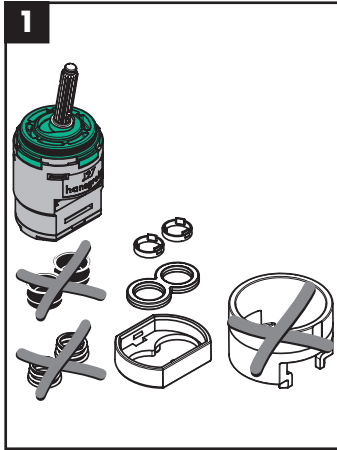

**PuraVida / Axor Citterio / Axor Massaud / Axor Starck SemiPro / Axor Starck Classic /
Axor Starck Puro / Axor Starck X / Axor Starck V**

Demontage Griff / Démontage poignée / Dismounting handle / Smontaggio maniglia / Despiece Mando / Demontage greep / Afmontere Greb / Desmontar Manipulo / Demontaž Uchwyt / Demontáž rukojeť / Demontáž rukoväť / 拆卸手柄 / Демонтаж Рукоятка / Leszerelés Fogantyú / Irrotus Kahva / Demontering Grepp / Išmontavimas Rankenėlė / rastavljanje Ručica / Sökme Kumanda kolu / Demontare Mâner / Αποσυναρμολόγηση Λαβή / Demontaža Ročka / Mahamonteerimine käepide / Demontāža rokturis / rastavljanje Ručica / Demontasje Grep / Демонтаж Ръкохватка / Çmontimi Dorezë / 取り外しハンドル / مقبض فك التركيب