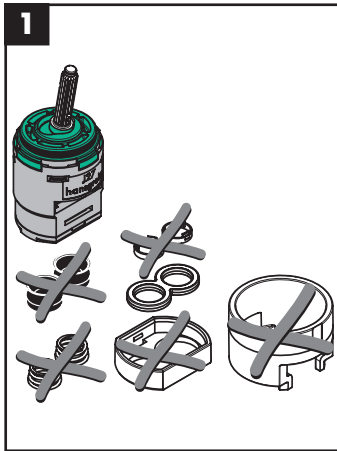

**PuraVida / Axor Citterio / Axor Massaud / Axor Starck SemiPro / Axor Starck Classic /
Axor Starck Puro / Axor Starck X / Axor Starck V**

Demontage Griff / Démontage poignée / Dismounting handle / Smontaggio maniglia / Despiece Mando / Demontage greep / Afmontere Greb / Desmontar Manipulo / Demontaž Uchwyt / Demontáž rukojeť / Demontáž rukoväť / 拆卸手柄 / Демонтаж Рукоятка / Leszerelés Fogantyú / Irrotus Kahva / Demontering Grepp / Išmontavimas Rankenėlė / rastavljanje Ručica / Sökme Kumanda kolu / Demontare Mâner / Αποσυναρμολόγηση Λαβή / Demontaža Ročka / Mahamonteerimine käepide / Demontāža rokturis / rastavljanje Ručica / Demontasje Grep / Демонтаж Ръкохватка / Çmontimi Dorezë / 取り外しハンドル / مقبض فك التركيب