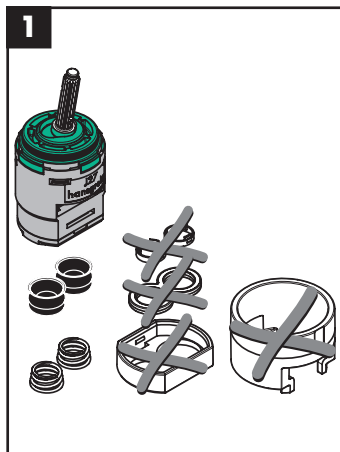

Hansgrohe PuraVida.....	3
Axor Steel < 01/10.....	4
Axor Steel > 02/10	6
Axor Uno ² < 01/10.....	8
Axor Uno ² > 02/10.....	10
Axor Uno / Steel < 01/10.....	12
Axor Steel Uno / Steel > 02/10	13
Axor Citterio.....	14
Axor Citterio 39034000 / 39037000.....	16
Axor Massaud.....	17
Axor Starck < 03/02.....	18
Axor Starck > 04/02.....	19
Axor Starck 08/04 – 04/05	20
Axor Starck > 04/05.....	21
Axor Starck 10300000.....	22
Axor Starck 10800XXX > 04/01 / 10801XXX > 08/00.....	23
Axor Starck 10800XXX > 01/08 / 10801XXX > 01/08	24
Axor Starck X 10070000	25
Axor Starck X.....	26
Axor Starck Semi Pro 10820000	27
Axor Terrano < 07/01	28
Axor Terrano > 08/01	29
Axor Starck 10821XXX.....	30
Axor Starck V	31
Bedienung / Instructions de service / Operation / Procedura / Manejo / Bedienung / Brugsanvisning / Funcionamento / Obŝtuga / Ovládání / Obŝluha / 操作 / Эксплуатация / Használat / Käyttö / Hantering / Eksploatacija / Upotreba / Kullanımı / Utilizare / Χειρισμός / Upravljanje / Kasutamine / Lietošana / Rukovanje / Betjening / Обслужване / Përdorimi / 使用方法 / التشغيل	32
Sonderzubehör / Accessoires en option / Special accessories / Accessori speciali / Opcional / Toebehoren / Specialtillbehör / Acessórios especiais / Wyposaŝenie specjalne / Zvláštní přísluŝenství / Zvláštnie prísluŝenstvo / 选装附件 / Специальные принадлежности / Egyéb tartozék / Erityisvaruste / Specialtillbehör / Specialūs priedai / Posebni pribor / Özel aksesuarlar / Accesorii opționale Ειδικά αξεσουάρ / Poseben pribor / Spetsialne lisavarustus / Speciāli aksesuāri / Poseban pribor / Ekstratillbehör / Специални принадлежности / Pajisje të posaçme / スペシャルパーツ / ملحقات خاصة.....	32