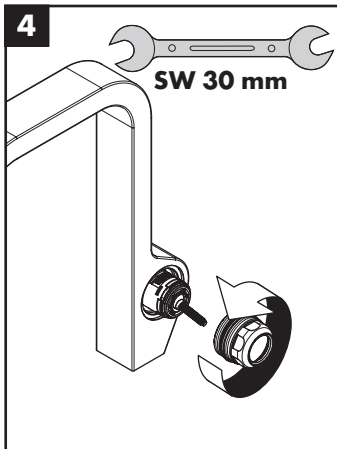

**PuraVida / Axor Citterio / Axor Massaud / Axor Starck SemiPro / Axor Starck Classic /
Axor Starck Puro / Axor Starck X / Axor Starck V**

Demontage Griff / Démontage poignée / Dismounting handle / Smontaggio maniglia / Despiece Mando / Demontage greep / Afmontere Greb / Desmontar Manipulo / Demontaž Uchwyt / Demontáž rukojeť / Demontáž rukoväť / 拆卸手柄 / Демонтаж Рукоятка / Leszerelés Fogantyú / Irrotus Kahva / Demontering Grepp / Išmontavimas Rankenėlė / rastavljanje Ručica / Sökme Kumanda kolu / Demontare Mâner / Αποσυναρμολόγηση Λαβή / Demontaža Ročka / Mahamonteerimine käepide / Demontāža rokturis / rastavljanje Ručica / Demontasje Grep / Демонтаж Ръкохватка / Çmontimi Dorezë / 取り外しハンドル / مقبض فك التركيب