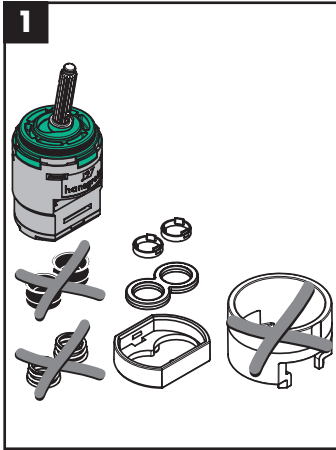

**PuraVida / Axor Citterio / Axor Massaud / Axor Starck SemiPro / Axor Starck Classic /
Axor Starck Puro / Axor Starck X / Axor Starck V**

Demontage Griff / Démontage poignée / Dismounting handle / Smontaggio maniglia / Despiece Mando / Demontage greep / Afmontere Greb / Desmontar Manipulo / Demontaž Uchwyt / Demontáž rukojeť / Demontáž rukoväť / 拆卸手柄 / Демонтаж Рукоятка / Leszerelés Fogantyú / Irrotus Kahva / Demontering Grepp / Išmontavimas Rankenėlė / rastavljanje Ručica / Sökme Kumanda kolu / Demontare Mâner / Αποσυναρμολόγηση Λαβή / Demontaža Ročka / Mahamonteerimine käepide / Demontāža rokturis / rastavljanje Ručica / Demontasje Grep / Демонтаж Ръкохватка / Çmontimi Dorezë / 取り外しハンドル / مقبض فك التركيب