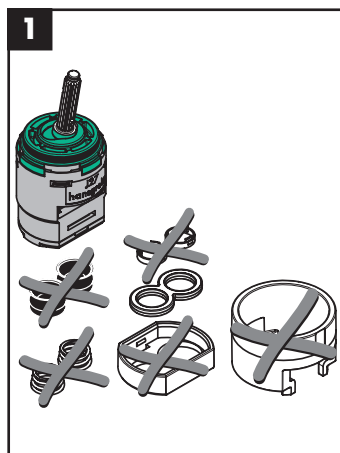

**PuraVida / Axor Citterio / Axor Massaud / Axor Starck SemiPro / Axor Starck Classic /
Axor Starck Puro / Axor Starck X / Axor Starck V**

Demontage Griff / Démontage poignée / Dismounting handle / Smontaggio maniglia / Despiece Mando / Demontage greep / Afmontere Greb / Desmontar Manipulo / Demontaž Uchwyt / Demontáž rukojeť / Demontáž rukoväť / 拆卸手柄 / Демонтаж Рукоятка / Leszerelés Fogantyú / Irrotus Kahva / Demontering Grepp / Išmontavimas Rankenėlė / rastavljanje Ručica / Sökme Kumanda kolu / Demontare Mâner / Αποσυναρμολόγηση Λαβή / Demontaža Ročka / Mahamonteerimine käepide / Demontāža rokturis / rastavljanje Ručica / Demontasje Grep / Демонтаж Ръкохватка / Çmontimi Dorezë / 取り外しハンドル / مقبض فك التركيب