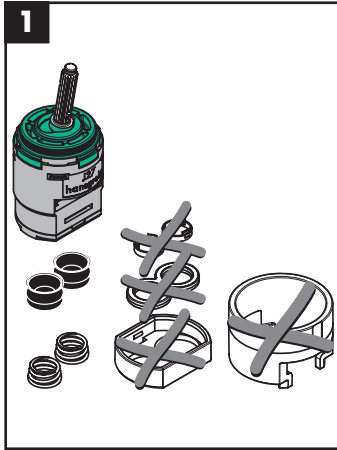

Hansgrohe PuraVida.....	3
Axor Steel < 01/10.....	4
Axor Steel > 02/10	6
Axor Uno ² < 01/10.....	8
Axor Uno ² > 02/10.....	10
Axor Uno / Steel < 01/10.....	12
Axor Steel Uno / Steel > 02/10	13
Axor Citterio.....	14
Axor Citterio 39034000 / 39037000.....	16
Axor Massaud.....	17
Axor Starck < 03/02.....	18
Axor Starck > 04/02.....	19
Axor Starck 08/04 – 04/05	20
Axor Starck > 04/05.....	21
Axor Starck 10300000.....	22
Axor Starck 10800XXX > 04/01 / 10801XXX > 08/00.....	23
Axor Starck 10800XXX > 01/08 / 10801XXX > 01/08	24
Axor Starck X 10070000	25
Axor Starck X.....	26
Axor Starck Semi Pro 10820000	27
Axor Terrano < 07/01	28
Axor Terrano > 08/01	29
Axor Starck 10821XXX.....	30
Axor Starck V	31
Bedienung / Instructions de service / Operation / Procedura / Manejo / Bedienung / Brugsanvisning / Funcionamento / Obŝtuga / Ovládání / Obŝluha / 操作 / Эксплуатация / Használat / Käyttö / Hantering / Eksploatacija / Upotreba / Kullanımı / Utilizare / Χειρισμός / Upravljanje / Kasutamine / Lietošana / Rukovanje / Betjening / Обслужване / Përdorimi / 使用方法 / التشغيل	32
Sonderzubehör / Accessoires en option / Special accessories / Accessori speciali / Opcional / Toebehoren / Specialtillbehör / Acessórios especiais / Wyposaŝenie specjalne / Zvláštní přísluŝenství / Zvláštnie prísluŝenstvo / 选装附件 / Специальные принадлежности / Egyéb tartozék / Erityisvaruste / Specialtillbehör / Specialūs priedai / Posebni pribor / Özel aksesuarlar / Accesorii opționale Ειδικά αξεσουάρ / Poseben pribor / Spetsialne lisavarustus / Speciāli aksesuāri / Poseban pribor / Ekstratillbehör / Специални принадлежности / Pajisje të posaçme / スペシャルパーツ / ملحقات خاصة.....	32