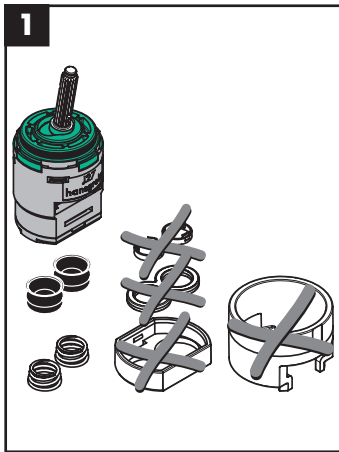

Hansgrohe PuraVida.....	3
Axor Steel < 01/10.....	4
Axor Steel > 02/10	6
Axor Uno ² < 01/10.....	8
Axor Uno ² > 02/10.....	10
Axor Uno / Steel < 01/10.....	12
Axor Steel Uno / Steel > 02/10	13
Axor Citterio.....	14
Axor Citterio 39034000 / 39037000.....	16
Axor Massaud.....	17
Axor Starck < 03/02.....	18
Axor Starck > 04/02.....	19
Axor Starck 08/04 – 04/05	20
Axor Starck > 04/05.....	21
Axor Starck 10300000.....	22
Axor Starck 10800XXX > 04/01 / 10801XXX > 08/00.....	23
Axor Starck 10800XXX > 01/08 / 10801XXX > 01/08	24
Axor Starck X 10070000	25
Axor Starck X.....	26
Axor Starck Semi Pro 10820000	27
Axor Terrano < 07/01	28
Axor Terrano > 08/01	29
Axor Starck 10821XXX.....	30
Axor Starck V	31
Bedienung / Instructions de service / Operation / Procedura / Manejo / Bedienung / Brugsanvisning / Funcionamento / Obŝtuga / Ovládání / Obŝluha / 操作 / Эксплуатация / Használat / Käyttö / Hantering / Eksploatacija / Upotreba / Kullanımı / Utilizare / Χειρισμός / Upravljanje / Kasutamine / Lietošana / Rukovanje / Betjening / Обслужване / Përdorimi / 使用方法 / التشغيل	32
Sonderzubehör / Accessoires en option / Special accessories / Accessori speciali / Opcional / Toebehoren / Specialtillbehör / Acessórios especiais / Wyposaŝenie specjalne / Zvláštní přísluŝenství / Zvláštnie prísluŝenstvo / 选装附件 / Специальные принадлежности / Egyéb tartozék / Erityisvaruste / Specialtillbehör / Specialūs priedai / Posebni pribor / Özel aksesuarlar / Accesorii opționale Ειδικά αξεσουάρ / Poseben pribor / Spetsialne lisavarustus / Speciāli aksesuāri / Poseban pribor / Ekstratillbehör / Специални принадлежности / Pajisje të posaçme / スペシャルパーツ / ملحقات خاصة.....	32