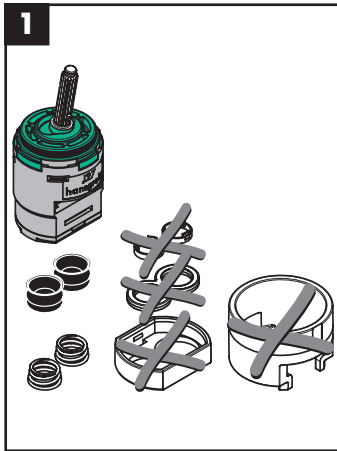

Hansgrohe PuraVida.....	3
Axor Steel < 01/10.....	4
Axor Steel > 02/10	6
Axor Uno ² < 01/10.....	8
Axor Uno ² > 02/10.....	10
Axor Uno / Steel < 01/10.....	12
Axor Steel Uno / Steel > 02/10	13
Axor Citterio.....	14
Axor Citterio 39034000 / 39037000.....	16
Axor Massaud.....	17
Axor Starck < 03/02.....	18
Axor Starck > 04/02.....	19
Axor Starck 08/04 – 04/05	20
Axor Starck > 04/05.....	21
Axor Starck 10300000.....	22
Axor Starck 10800XXX > 04/01 / 10801XXX > 08/00.....	23
Axor Starck 10800XXX > 01/08 / 10801XXX > 01/08	24
Axor Starck X 10070000	25
Axor Starck X.....	26
Axor Starck Semi Pro 10820000	27
Axor Terrano < 07/01	28
Axor Terrano > 08/01	29
Axor Starck 10821XXX.....	30
Axor Starck V	31
Bedienung / Instructions de service / Operation / Procedura / Manejo / Bedienung / Brugsanvisning / Funcionamento / Obŝtuga / Ovládání / Obŝluha / 操作 / Эксплуатация / Használat / Käyttö / Hantering / Eksploatacija / Upotreba / Kullanımı / Utilizare / Χειρισμός / Upravljanje / Kasutamine / Lietošana / Rukovanje / Betjening / Обслужване / Përdorimi / 使用方法 / التشغيل	32
Sonderzubehör / Accessoires en option / Special accessories / Accessori speciali / Opcional / Toebehoren / Specialtillbehör / Acessórios especiais / Wyposaŝenie specjalne / Zvláštní přísluŝenství / Zvláštnie prísluŝenstvo / 选装附件 / Специальные принадлежности / Egyéb tartozék / Erityisvaruste / Specialtillbehör / Specialūs priedai / Posebni pribor / Özel aksesuarlar / Accesorii opționale Ειδικά αξεσουάρ / Poseben pribor / Spetsialne lisavarustus / Speciāli aksesuāri / Poseban pribor / Ekstratillbehör / Специални принадлежности / Pajisje të posaçme / スペシャルパーツ / ملحقات خاصة.....	32