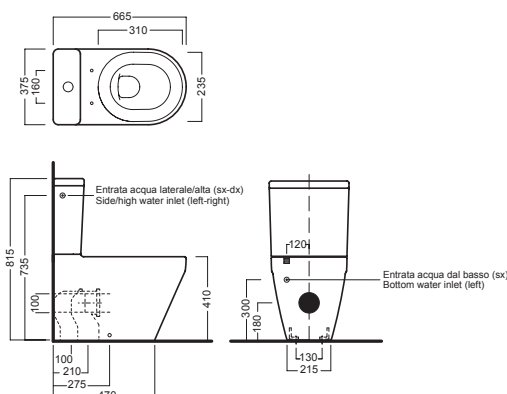

DISEGNO TECNICO TECHNICAL DESIGN