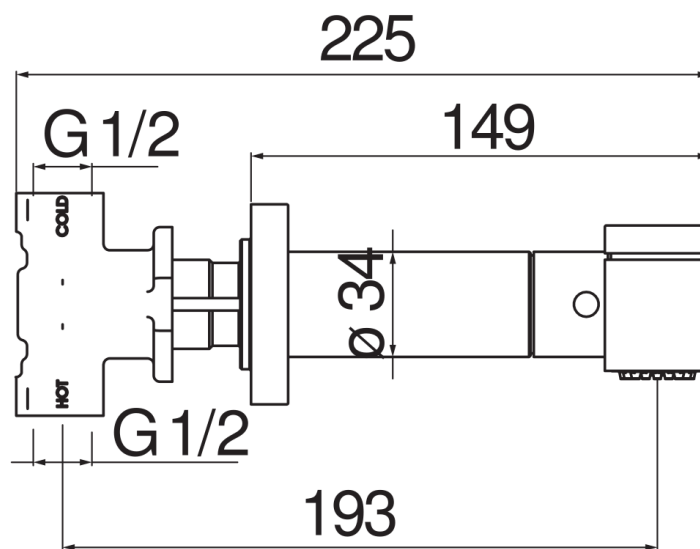

технические характеристики

Встроенный однорычажный смеситель

Chrome

Одноструйный душ с кнопкой для открывания / закрывания

Шланг длиной 100 см

упаковка: 24 x 25 x 8 cm / 0,0048 m³ / 2 kg

FLOW RATE DIAGRAM: HOT/COLD WATER

— Hand shower

FLOW RATE DIAGRAM: MIXED WATER

— Hand shower