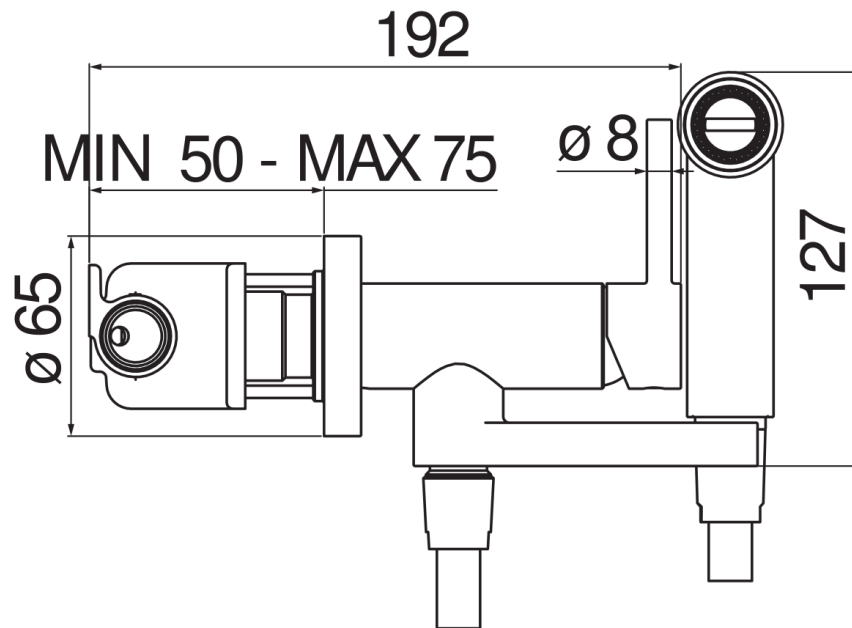

технические характеристики

Встроенный однорычажный смеситель

Chrome

Одноструйный душ с кнопкой для открывания / закрывания

Шланг длиной 100 см

упаковка: 24 x 25 x 8 cm / 0,0048 m³ / 2 kg

FLOW RATE DIAGRAM: HOT/COLD WATER

— Hand shower

FLOW RATE DIAGRAM: MIXED WATER

— Hand shower