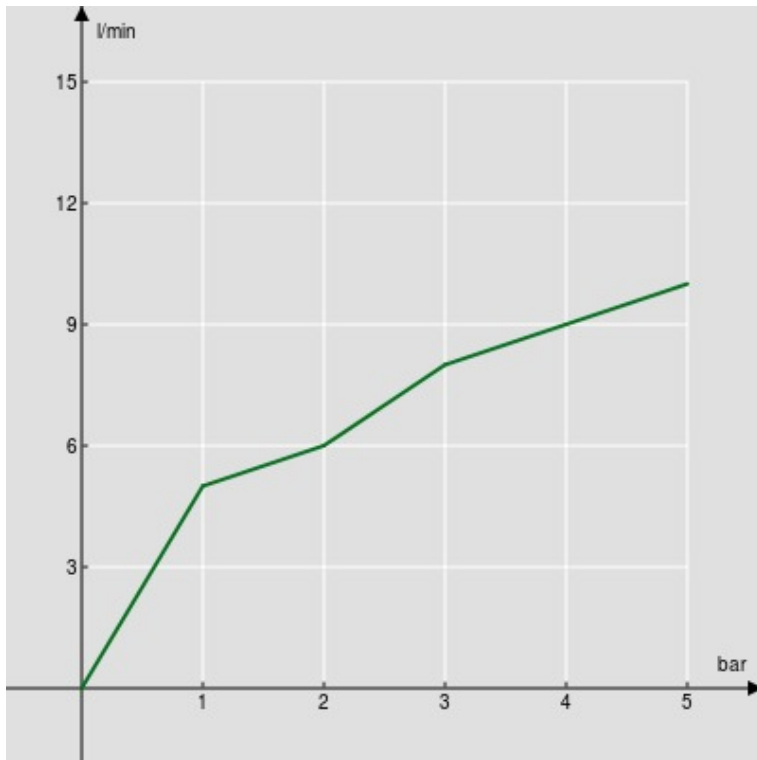

технические характеристики

Встроенный однорычажный смеситель

Chrome

Одноструйный душ с кнопкой для открывания / закрывания

Шланг длиной 100 см

упаковка: 24 x 25 x 8 cm / 0,0048 m³ / 2 kg

FLOW RATE DIAGRAM: HOT/COLD WATER

— Hand shower

FLOW RATE DIAGRAM: MIXED WATER

— Hand shower