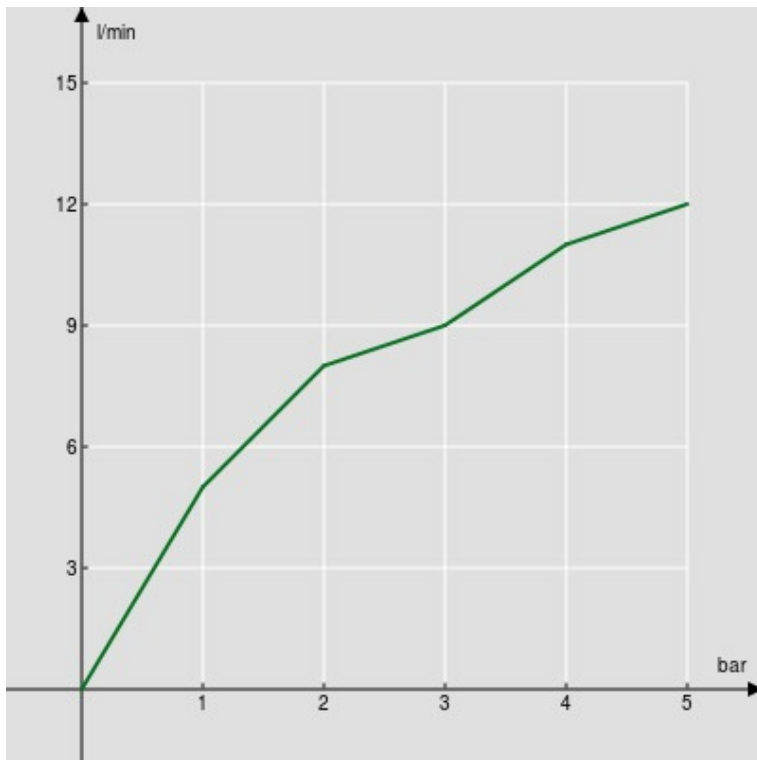

технические характеристики

Встроенный однорычажный смеситель

Chrome

Одноструйный душ с кнопкой для открывания / закрывания

Шланг длиной 100 см

упаковка: 24 x 25 x 8 cm / 0,0048 m³ / 2 kg

FLOW RATE DIAGRAM: HOT/COLD WATER

— Hand shower

FLOW RATE DIAGRAM: MIXED WATER

— Hand shower