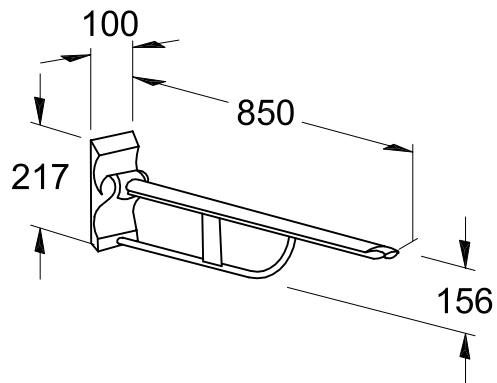

СПЕЦИАЛЬНЫЕ ИЗДЕЛИЯ O.NOVO

ИНФОРМАЦИЯ ОБ ИЗДЕЛИИ

1 . POSITION

Модель	871800
Ширина	100 [mm]
Высота	217 [mm]
Глубина	850 [mm]
Weight	4,80 [kg]
Описание	прежде Omnia Classic фиксированная установка алюминий со скрытым креплением По DIN 18040 - нагрузка до 135 кг, С символом GS Материал: Алюминий отводится вверх пружинным механизмом и фиксируется с помощью специального блокирующего приспособления, рукоятка сделана из мягкого пластика (опция)
Материал	алюминий
tenderspecification	O.novo; Откидной поручень; прежде Omnia Classic; алюминий; Размер: 100 x 217 x 850 mm; фиксированная установка; со скрытым креплением; По DIN 18040 - нагрузка до 135 кг, С символом GS; Алюминий; отводится вверх пружинным механизмом и фиксируется с помощью специального блокирующего приспособления, рукоятка сделана из мягкого пластика; (опция)

ЦВЕТА

Альпийский белый	87180001	5708590120386
---------------------	----------	---------------

ТЕХНИЧЕСКИЕ ЧЕРТЕЖИ

871800

Projection from wall with support
folded away : 192 mm