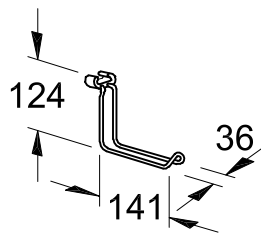

СПЕЦИАЛЬНЫЕ ИЗДЕЛИЯ O.NOVO

ИНФОРМАЦИЯ ОБ ИЗДЕЛИИ

1 . POSITION

Модель	871800
Ширина	100 [mm]
Высота	217 [mm]
Глубина	850 [mm]
Weight	4,80 [kg]
Описание	прежде Omnia Classic фиксированная установка алюминий со скрытым креплением По DIN 18040 - нагрузка до 135 кг, С символом GS Материал: Алюминий отводится вверх пружинным механизмом и фиксируется с помощью специального блокирующего приспособления, рукоятка сделана из мягкого пластика (опция)
Материал	алюминий
tenderspecification	O.novo; Откидной поручень; прежде Omnia Classic; алюминий; Размер: 100 x 217 x 850 mm; фиксированная установка; со скрытым креплением; По DIN 18040 - нагрузка до 135 кг, С символом GS; Алюминий; отводится вверх пружинным механизмом и фиксируется с помощью специального блокирующего приспособления, рукоятка сделана из мягкого пластика; (опция)

ЦВЕТА

Альпийский белый	87180001	5708590120386
---------------------	----------	---------------

ТЕХНИЧЕСКИЕ ЧЕРТЕЖИ

871800

Projection from wall with support
folded away : 192 mm