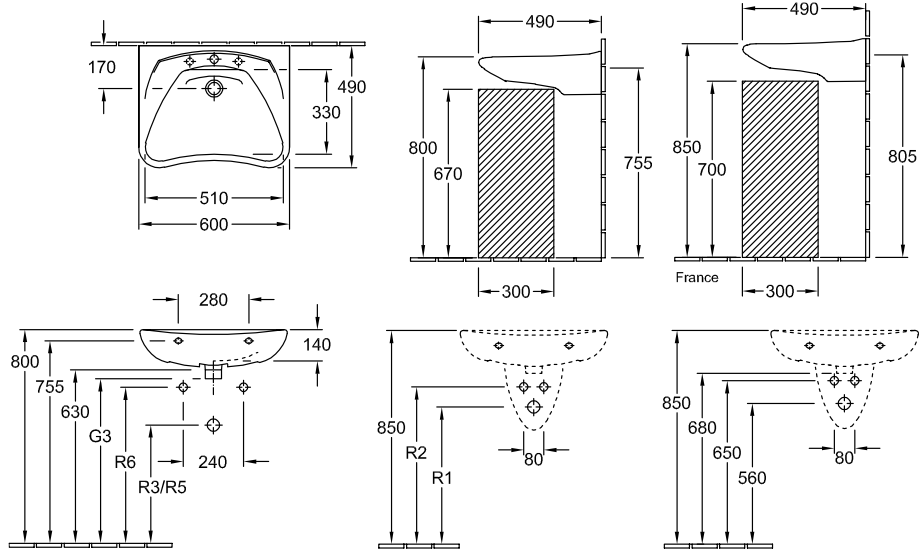

ТЕХНИЧЕСКИЕ ЧЕРТЕЖИ

711964

	G3	R1	R2	R3	R5	R6
711963/61	•	570	650	540	460	570
711963/64		590	630	610	500	420
				500	420	570

7289 00

7289 00 + 9219 88 Easy Access