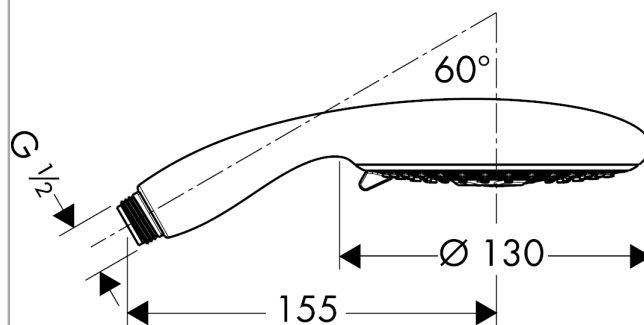

Raindance

Ручной душ Raindance E 120 3 jet EcoSmart, 1/2'

Поверхности : хром Артикулный номер: 28549000

Описание

Характеристики

- размер душевого диска: 130 мм
- переключение типов струи с помощью вращающегося душевого диска
- тип струи: RainAir, WhirlAir, струя Mix
- максимальный расход воды (при 3 бар): 9 л/мин
- промывающийся грязеулавливающий фильтр
- соединительная резьба G 1/2
- подходит для проточных водонагревателей
- класс шума: I
- класс расхода воды: Z

Технология

Продукт

Чертеж

График расхода воды