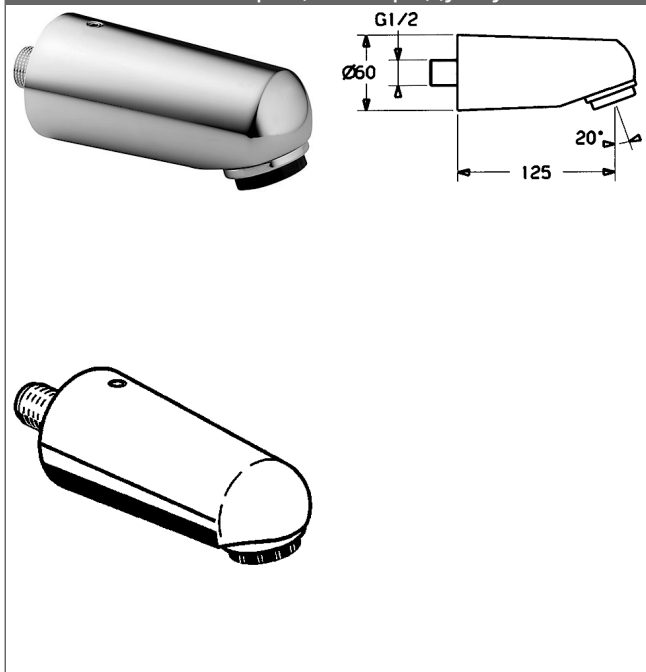

HANSAJET

Верхний душ - версия для спорта, DN 15

Иллюстрации в продукту

описание

HANSAJET
Верхний душ - версия для спорта, DN 15

- латунь, хромированная
- регулируемая насадка для струи (7°)
- расход: регулируемый до 14,5 л/мин
- Подключение G 1/2

выступ: 125 mm

вариант	номер артикула
хромиров.	04860100 

иллюстрация продукта

схема продукта

схема продукта