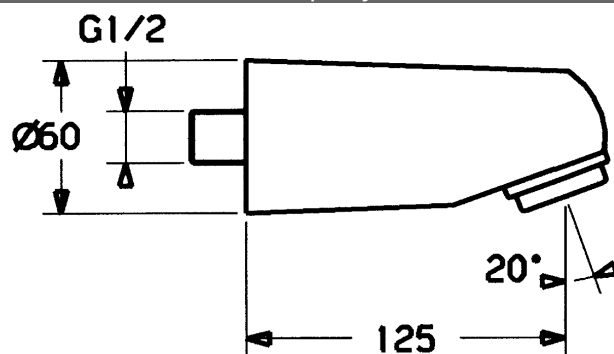

HANSAJET

Верхний душ - версия для спорта, DN 15

Иллюстрации в продукту

описание

HANSAJET
Верхний душ - версия для спорта, DN 15

- латунь, хромированная
- регулируемая насадка для струи (7°)
- расход: регулируемый до 14,5 л/мин
- Подключение G 1/2

выступ: 125 mm

вариант	номер артикула
хромиров.	04860100 

иллюстрация продукта

схема продукта

схема продукта